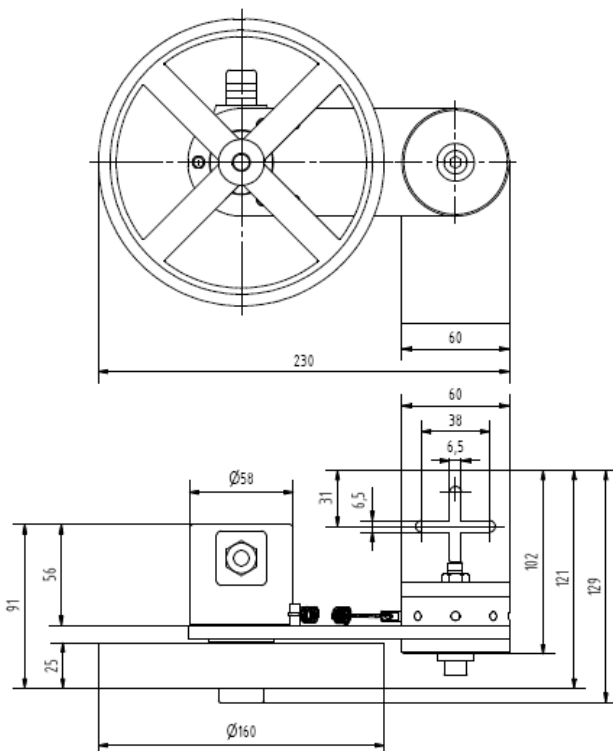

Ziffergröße / Digit height: **8mm**

mit Resetfunktion / with reset function

### Massbild / Outline drawing (in mm)

### Dimensionen Zählergehäuse /

Dimensions counter housing:

Breite / Width: 80 mm

Tiefe / Depth: 80 mm

Höhe / Height: 40 mm

Technische Änderungen vorbehalten /  
Subject to change without prior notice