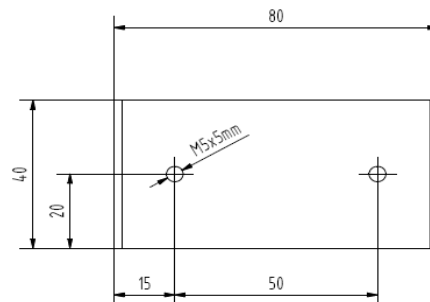

Ziffergröße / Digit height: **8mm**

mit Resetfunktion / with reset function

### Massbild / Outline drawing (in mm)

### Dimensionen Zählergehäuse /

Dimensions counter housing:

Breite / Width: 80 mm

Tiefe / Depth: 80 mm

Höhe / Height: 40 mm

Technische Änderungen vorbehalten /  
Subject to change without prior notice