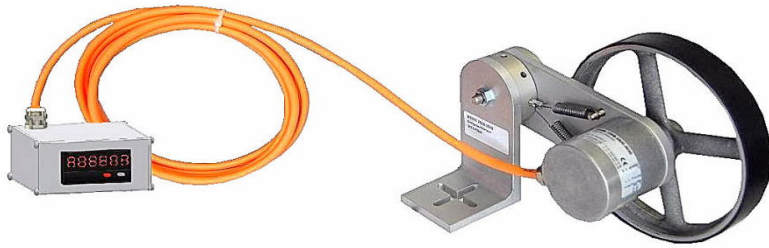

## Robustes und universell einsetzbares Messradsystem Robust and universally applicable measuring wheel system

Einsatz /  
Application

Papierindustrie /  
Paper industry

Metallindustrie /  
Metal industry

Genauigkeit / Accuracy: **0.5mm**

Zählanzeige / Counting display:

0.0001 ... 999999

Schutzart / Protection: **IP62**

Temperaturbereich / Temperature range: **-20 °C ... +65 °C**

Spannungsversorgung / Power supply: **10 ... 30V DC**