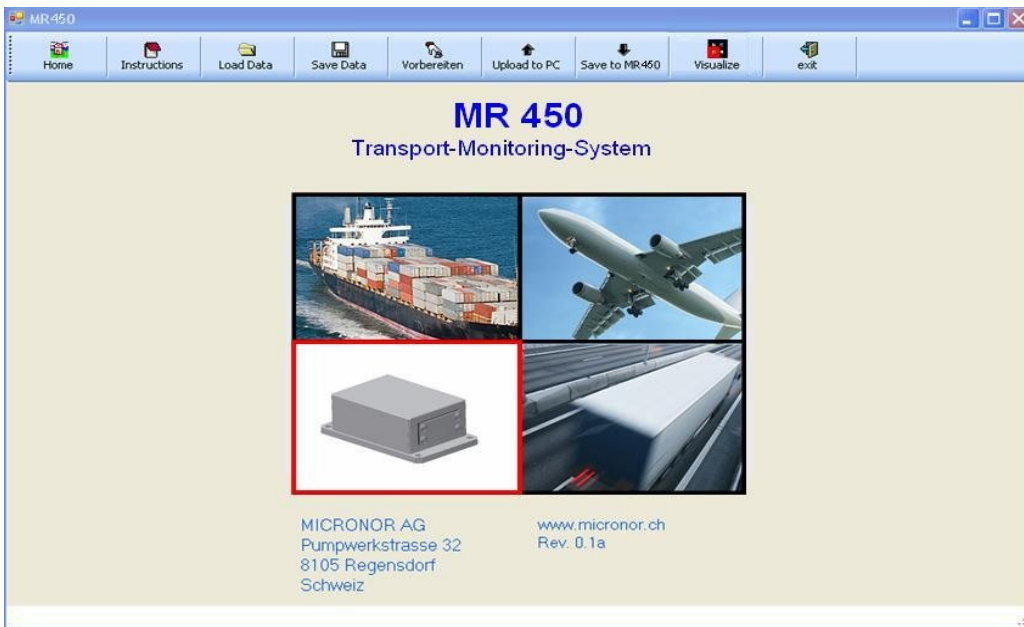

Software zum MR450 / Software to MR450

PC-Voraussetzungen / conditions for pc: Windows-2000, Windows-XP, Windows-Vista

Art Nr.

Bestellschlüssel / Order Key

9200.00.450
9200.00.451

MR450 (G-Logger)
MR451 (Software)

Lieferzeit (ab Lager) / Delivery time (from stock)

1 Woche / 1 week

Tel.: +43 (0) 1/278 75 44
www.panelectronics.at
info@panel.at

Weitere Sensoren siehe Web / Further sensors see on the web

www.micronor.ch, sales@micronor.ch

Technische Änderungen vorbehalten /
Subject to change without prior notice