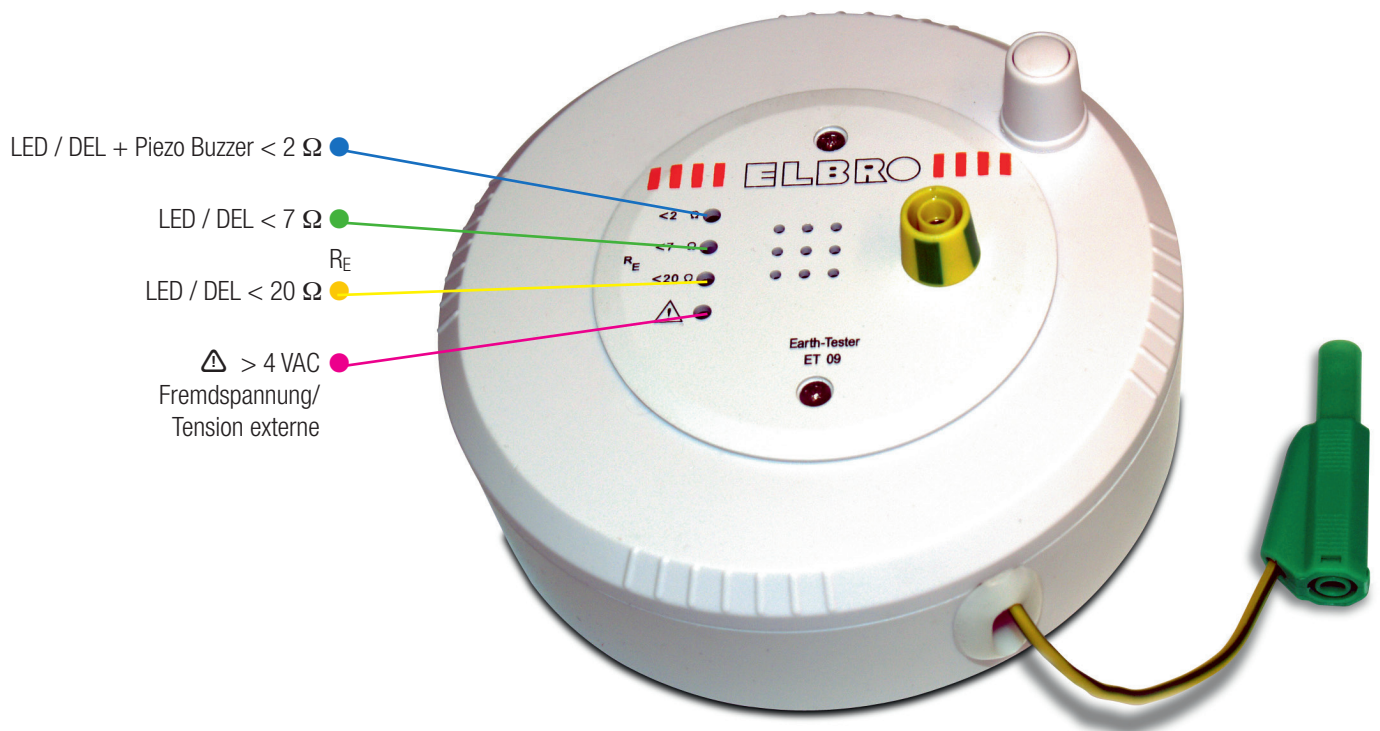

Erdtester ET 09

Zur schnellen Überprüfung der Leitfähigkeit von Schutzleitern (NIV/NIN)

Mit diesem neuen und handlichen Prüfgerät (Ø 13 cm) können die vorgeschriebenen Schutzleiterprüfungen schnell und zuverlässig vorgenommen werden.

- 12 m Messlitze
- Spannungsfest bis 250 VAC
- CEE geprüft
- Prüfstrom $> 200 \text{ mA}$
- Prüfspannung $> 4 \text{ V}$
- 9V Batterie für bis zu 1000 Messungen

inkl. Krokodilklemme, Prüfspitze und Verbindungskabel

Zubehör: Teleskop-Stab ausziehbar bis 120 cm

 **panelectronics**

www.panelectronics.at
Tel.: +43(1) 278 75 44
E-Mail: info@panel.at

Elbro-No	E-No	Beschreibung	
ET 09	980 430 309	Erdtester ET 09	
Telearn 1	980 930 149	Teleskop-Stab	